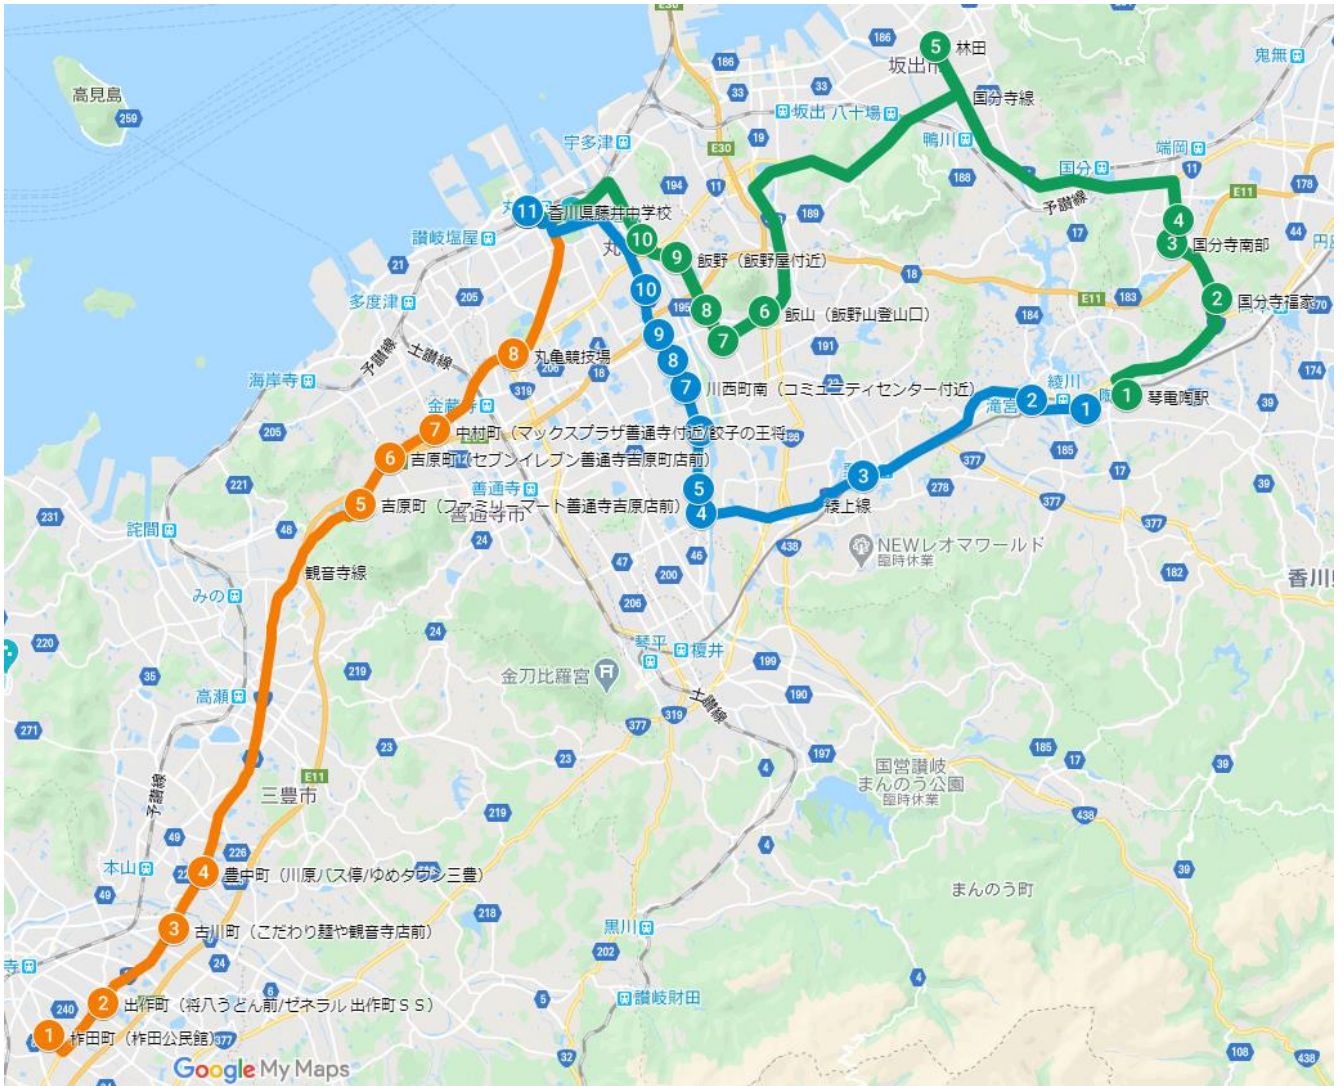

香川県藤井中学校・高等学校 スクールバスのご案内

2020年度、香川県藤井中学校・高等学校は、生徒の皆さんの通学がより安全で快適になるよう、スクールバスを3路線で運行いたします。沿線にお住いの生徒の皆さん、スクールバスをぜひご利用ください。

路線図

観音寺線は、中学校のスケジュールに合わせて運行しているため、帰り便は18：00学校発の1便のみです。
あらかじめご了承ください。

スクールバスに関してご質問、ご要望等ございましたら
香川県藤井中学校（0877-25-3139）にお問い合わせください。