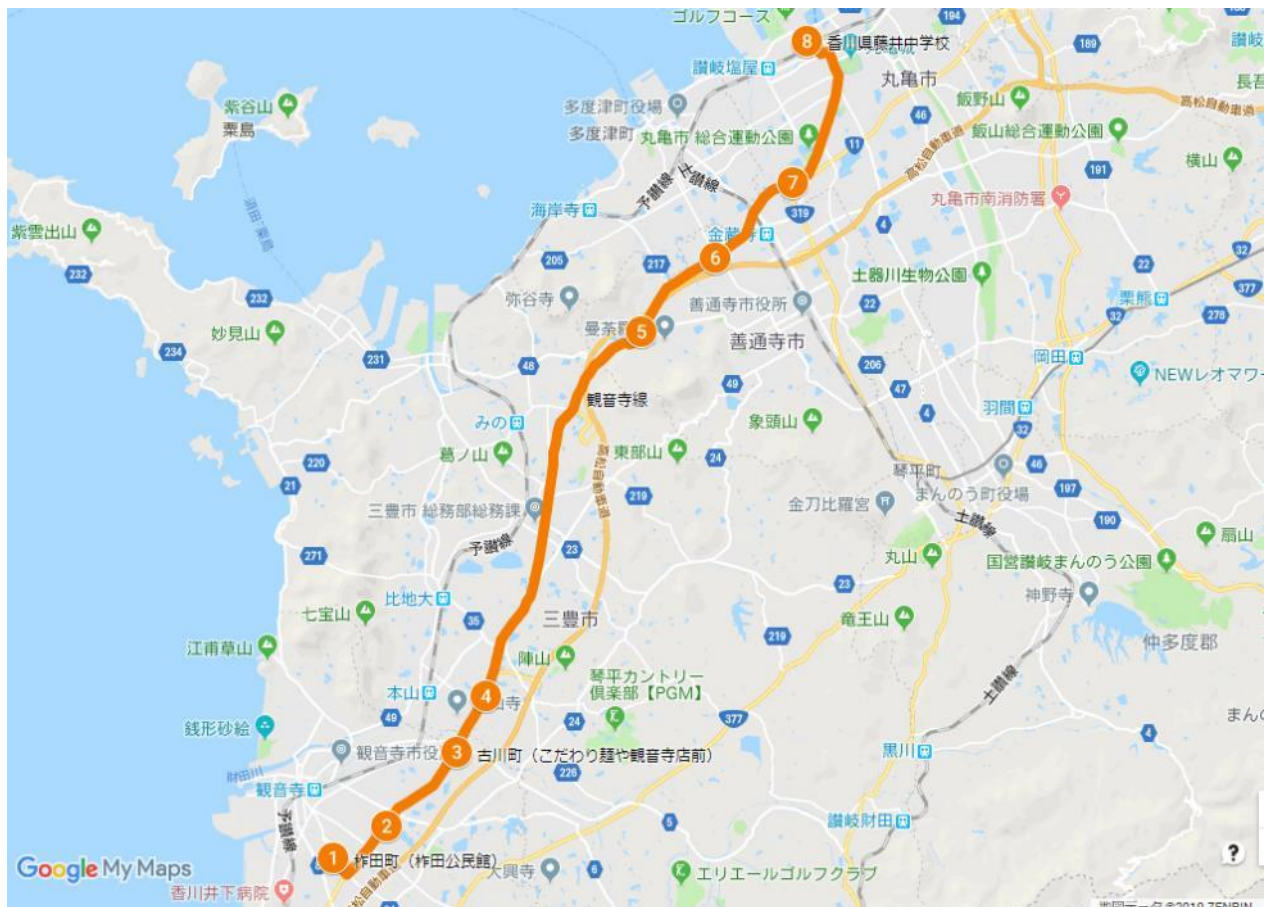

香川県藤井中学校・高等学校 スクールバス 観音寺線

停留所／料金

停留所	時間	1か月定期(円)	3か月定期(円)
1 柞田町 (柞田公民館)	6:50	7,500	20,000
2 出作町 (将八うどん前)	6:55	7,500	20,000
3 古川町 (こだわり麺や観音寺店前)	7:02	7,000	18,500
4 豊中町 (川原バス停)	7:07	7,000	18,500
5 吉原町 (ファミリーマート善通寺吉原店前)	7:27	4,000	9,500
6 吉原町 (セブソイレブン善通寺吉原店前)	7:30	4,000	9,500
7 中村町	7:33	3,500	8,000
8 丸亀競技場	7:39	3,000	7,000

路線図

運行日は、月曜日～金曜日と、授業のある土曜日です。
 帰り便は18:00に学校を出発します。

高校生もご利用いただけますが、帰り便は18:00学校発の1便のみです。あらかじめご了承ください。
 道路状況により各停留所の通過時刻が前後する場合がございます。余裕をもって停留所にお越しください。